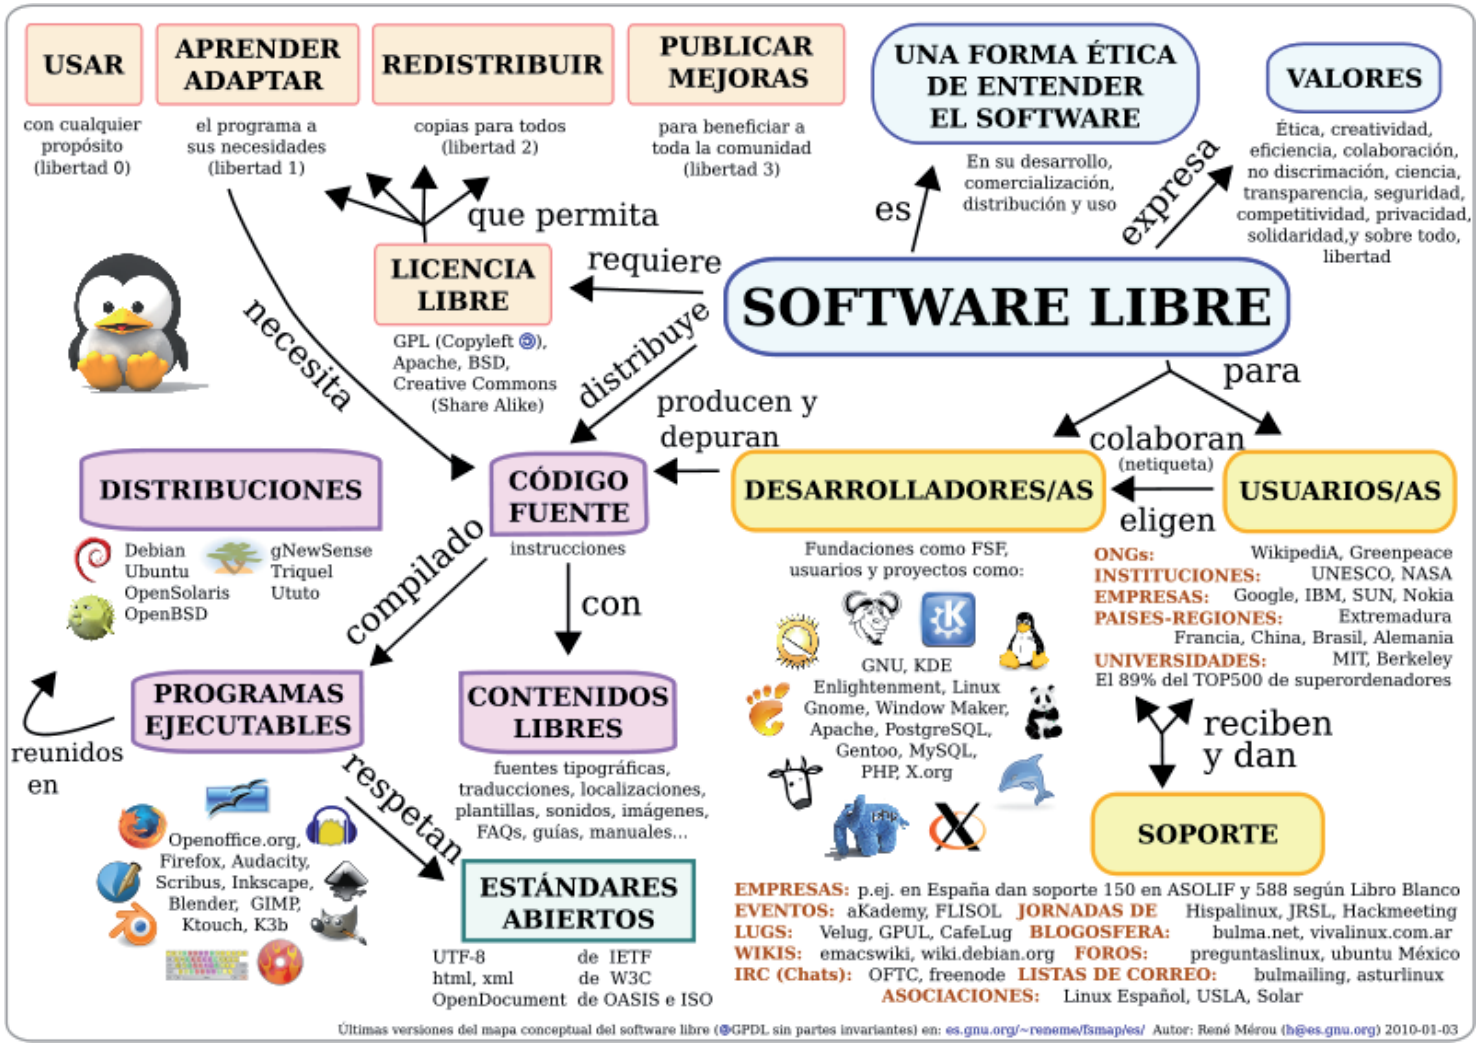

Quality
Technology
Solutions

Últimas versiones del mapa conceptual del software libre (@GPLD sin partes invariables) en: es.gnu.org/~renome/fsmap/es/ Autor: René Mérou (rh@es.gnu.org) 2010-01-03